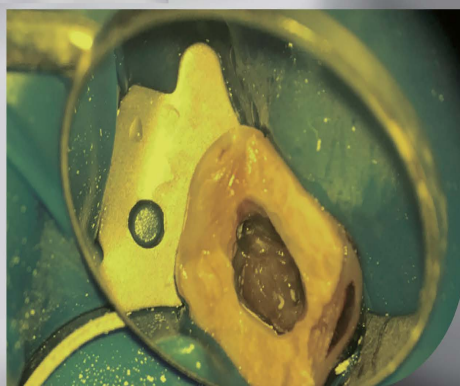

та ефективний

3-х компонентне електромагнітне блокування положення

Електромагнітне гальмо дозволяє точно позиціонувати мікроскоп, дозволяючи йому зупинитися в будь-якому бажаному положенні.

↙ Багатофункціональна ручка управління

Новий процес оптичного покриття та апохроматична оптична структура

- 👁 **Безперешкодне поле зору
Менше репозиції під час операції**

FOV: діаметр поля зору від 132 мм до 9,7 мм

- 👁 **Люмінесцентний модуль (опціонально)**

Підвищення оптичної досконалості

Широкий окуляр із високою точкою для кращого комфорту

Великий кут огляду з двома функціями регулювання чашки та діоптрій, тому зручний навіть для операторів в окулярах.

Плавний перехід для розміру плями Інтегровані жовто-зелені фільтри

4K image,
beyond imagination

📷 Вбудована система камер 4K ultra HD

Вбудована оновлена система зображення 4K, заснована на високоякісному датчику зображення SONY*, підтримує запис відео 4K, а максимальна роздільна здатність статичних зображень становить 12 мільйонів пікселів, що в 4 рази перевищує традиційне зображення високої чіткості 1080P. Система зображення високої чіткості фіксує кожен момент тонкої роботи лікаря, що більше сприяє поширенню знань, спілкуванню лікар-пацієнт, а також покращує професійну репутацію лікарів.