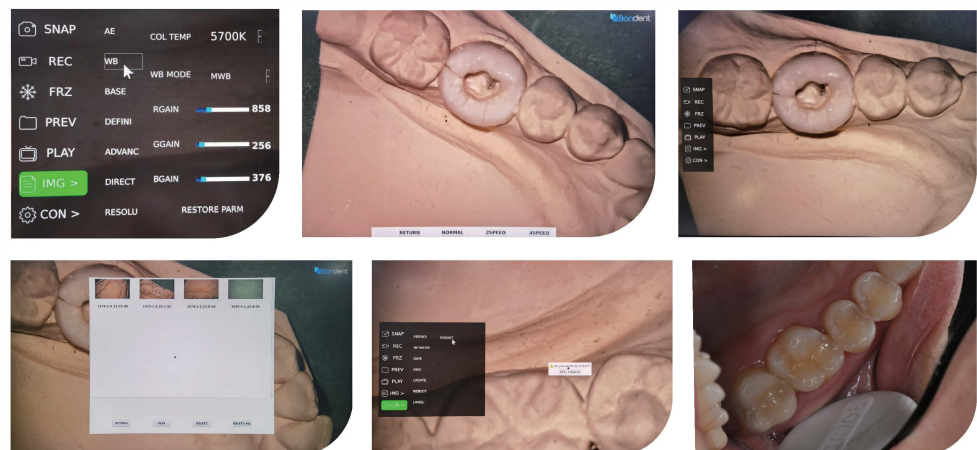

Підвищення оптичної досконалості

Широкий окуляр із високою точкою для кращого комфорту

Великий кут огляду з двома функціями регулювання чашки та діоптрій, тому зручний навіть для операторів в окулярах.

Плавний перехід для розміру плями Інтегровані жовто-зелені фільтри

4K image,
beyond imagination

📷 Вбудована система камер 4K ultra HD

Вбудована оновлена система зображення 4K, заснована на високоякісному датчику зображення SONY*, підтримує запис відео 4K, а максимальна роздільна здатність статичних зображень становить 12 мільйонів пікселів, що в 4 рази перевищує традиційне зображення високої чіткості 1080P. Система зображення високої чіткості фіксує кожен момент тонкої роботи лікаря, що більше сприяє поширенню знань, спілкуванню лікар-пацієнт, а також покращує професійну репутацію лікарів.

1 Більш гнучкі режими управління

- Бездротова педаль Bluetooth
- Бездротова миша
- Кнопкова ручка

2 Оновлення дисплея комп'ютерної системи

- Різні персоналізовані налаштування
- Функція точного цифрового керування камерою дозволяє вимірювати та порівнювати знімки після операції та після операції.